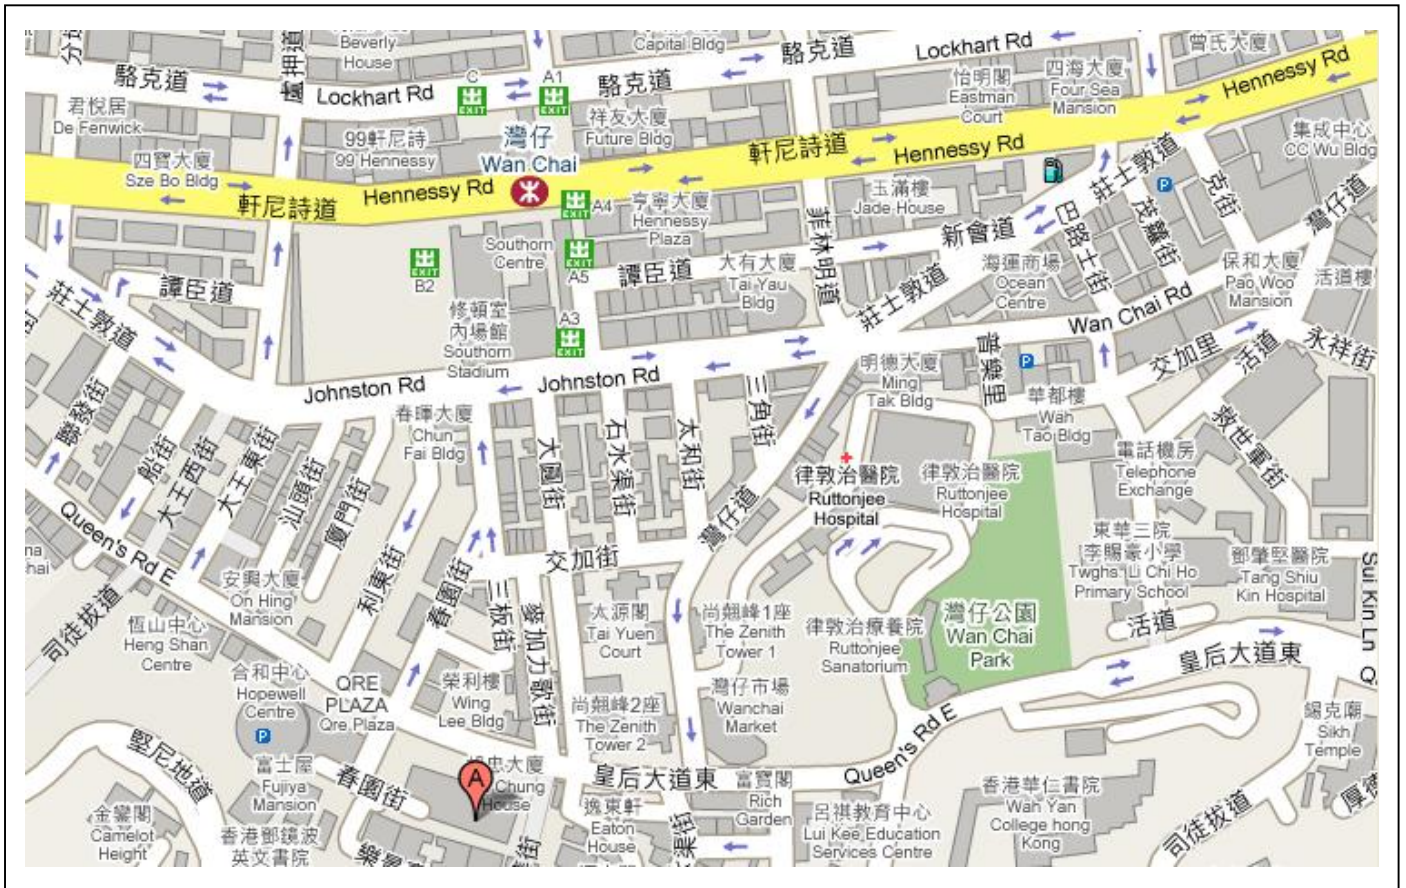

# 灣仔分行 (胡忠)

# WANCHAI (QE)

香港灣仔皇后大東道 213 號胡忠大廈 22 樓 2209 室

22/F, Wu Chung House, 213 Queen's Road East, Wanchai, Hong Kong.

# 位置

## LOCATION