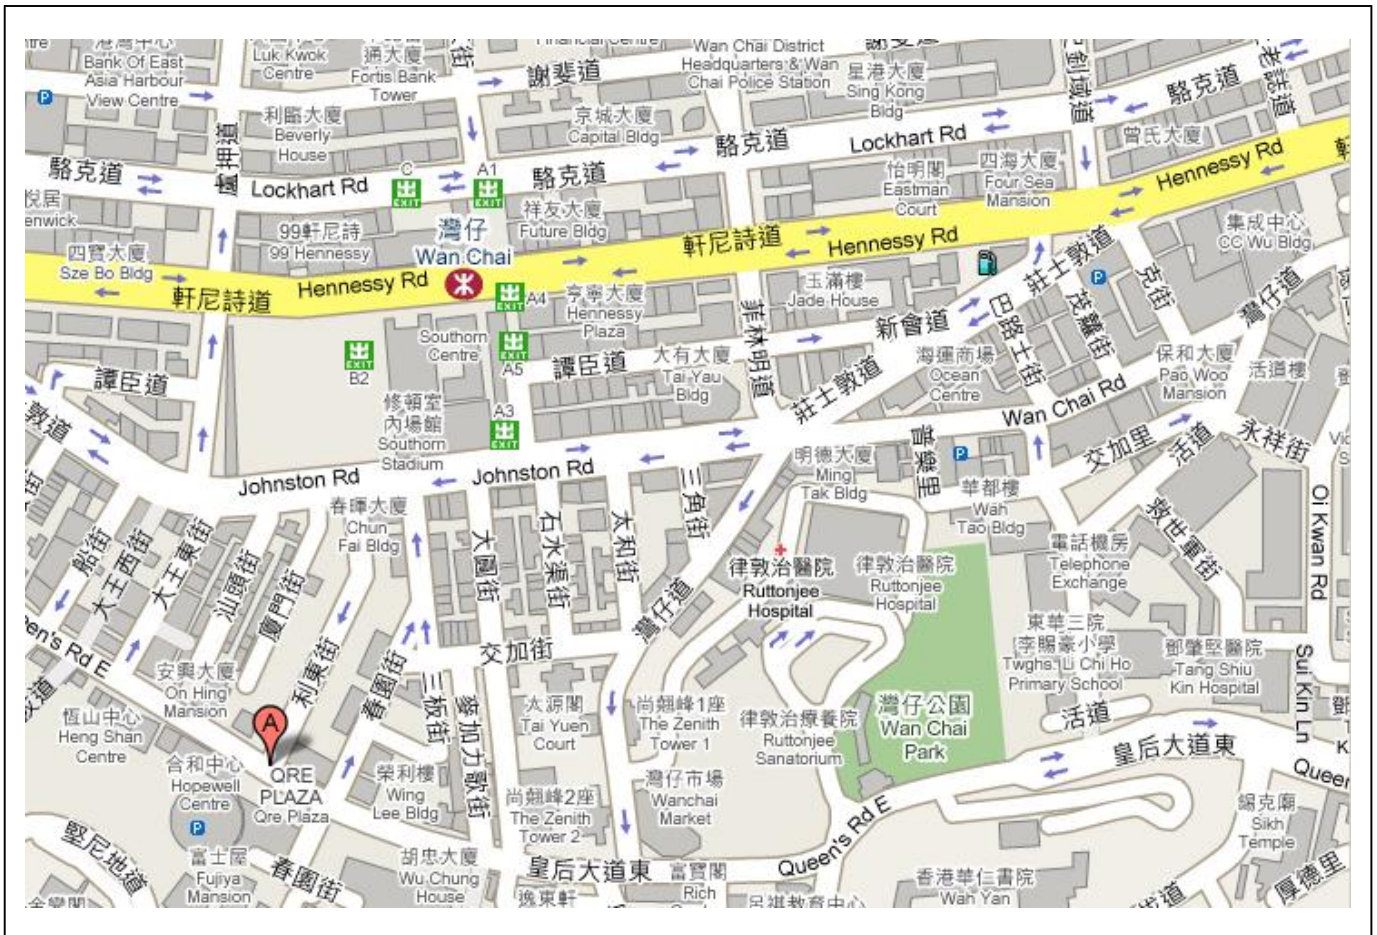

灣仔 (合和)

WANCHAI (HW)

香港灣仔皇后大道東 183 號合和中心 27 樓全層

27/F., Hopewell Centre, 183 Queen's Road East, Wanchai, H.K.

位置

LOCATION

接待大堂及設施

RECEPTION LOBBY & FACILITY