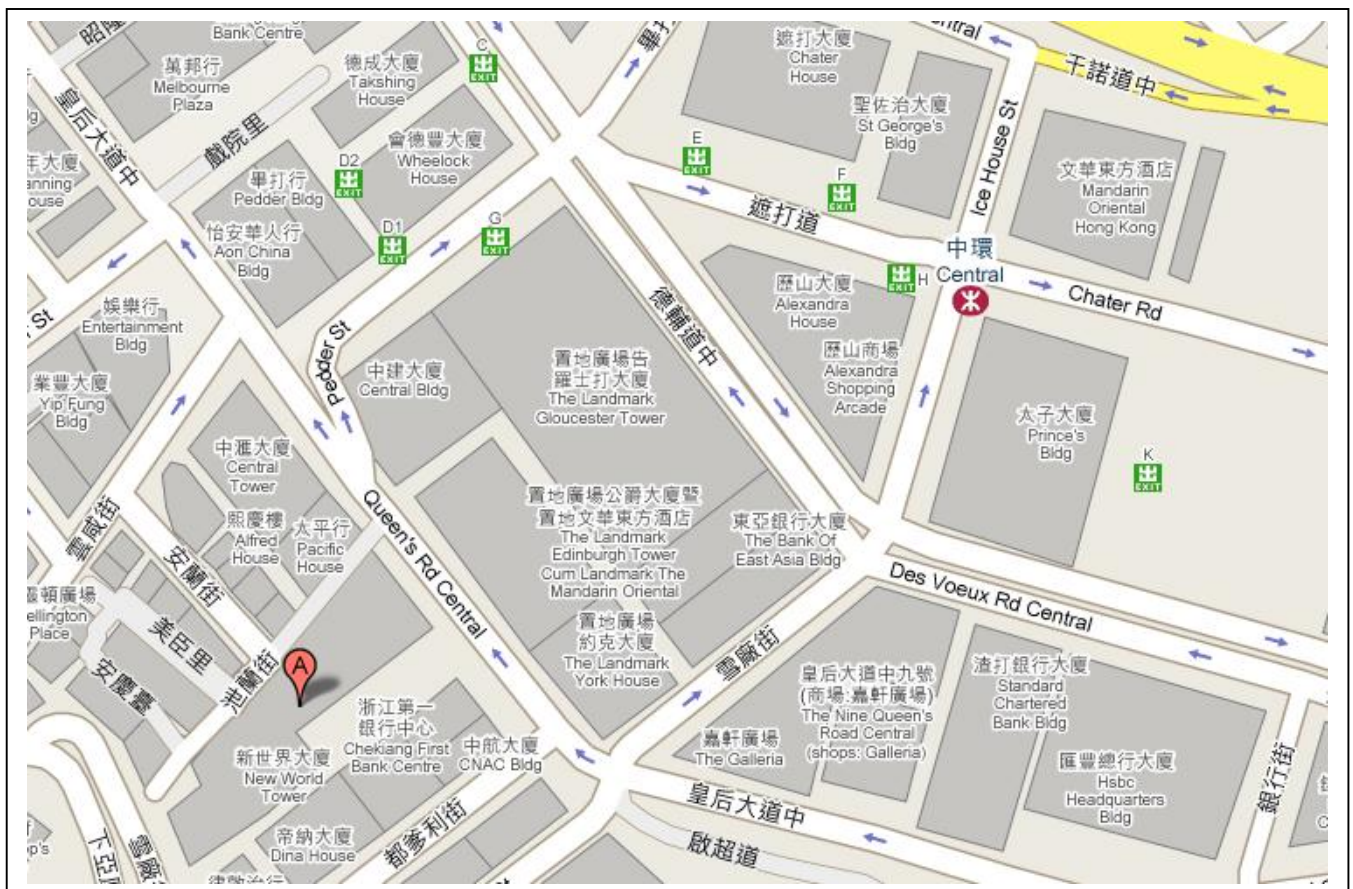

中環分行

CENTRAL

香港中環皇后大道中 18 號新世界大廈 1 座 21 樓全層

21/F, New World Tower 1, 18 Queen's Road Central, Hong Kong.

位置

LOCATION

接待大堂

RECEPTION LOBBY